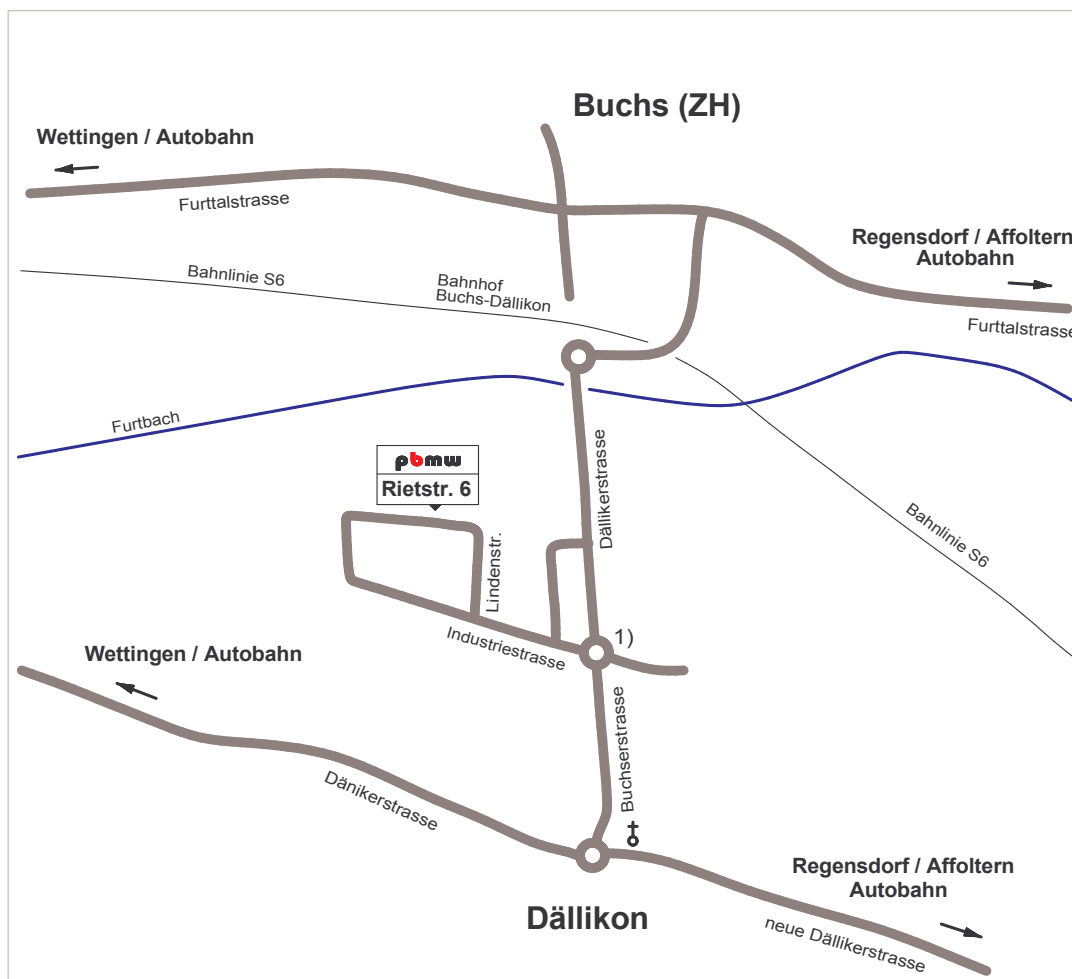

Standort:
Industriegebiet Dällikon

pbmw - erodiertechnik und prototypenbau

peter brühwiler
mechanische werkstatt

rietstrasse 6
8108 dällikon

tel. 043 411 83 44
fax 043 411 83 44
natel 079 736 71 03

info@pbmw.ch
www.pbmw.ch